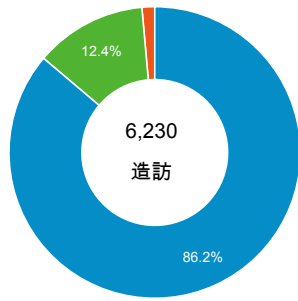

造訪和新造訪率 (依行動裝置資訊分組)

造訪和新造訪

造訪 (依裝置類別分組)

造訪 (依語言分組)

desktop mobile tablet

語言

造訪

| | |
|-------|-------|
| zh-tw | 5,760 |
| zh-cn | 183 |
| en-us | 136 |
| en | 69 |
| zh-hk | 35 |
| en-gb | 11 |
| ja | 10 |
| ja-jp | 7 |
| en-tw | 5 |
| ko-kr | 5 |