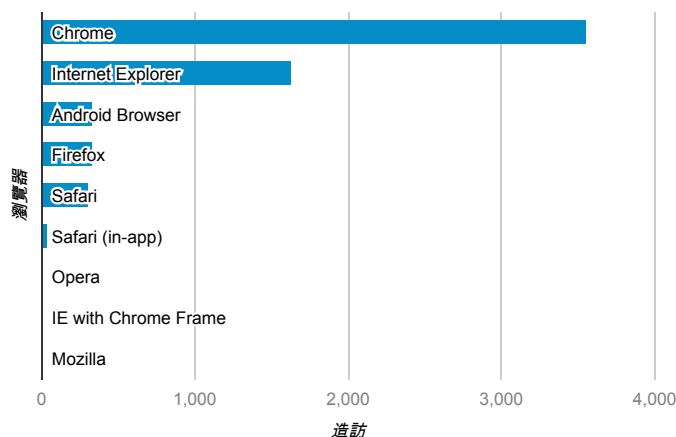

報表01_訪客

2013年10月1日 - 2013年10月31日

所有造訪
100.00%

平均造訪停留時間和單次造訪頁數

造訪地圖

跳出率和平均造訪停留時間

造訪 (依瀏覽器分組)

造訪和不重複訪客