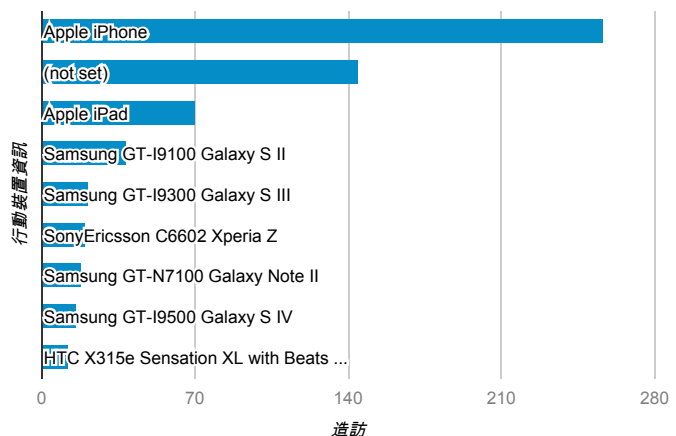

造訪和新造訪率 (依行動裝置資訊分組)