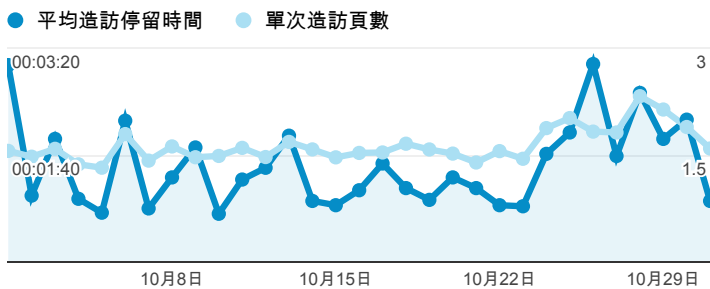

報表01_訪客

2013年10月1日 - 2013年10月31日

所有造訪
100.00%

平均造訪停留時間和單次造訪頁數

造訪地圖

跳出率和平均造訪停留時間

造訪 (依瀏覽器分組)

造訪和不重複訪客