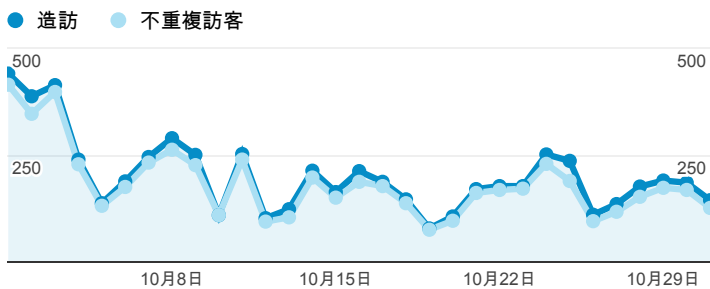

報表01_訪客

2013年10月1日 - 2013年10月31日

所有造訪
100.00%

平均造訪停留時間和單次造訪頁數

造訪地圖

跳出率和平均造訪停留時間

造訪 (依瀏覽器分組)

造訪和不重複訪客