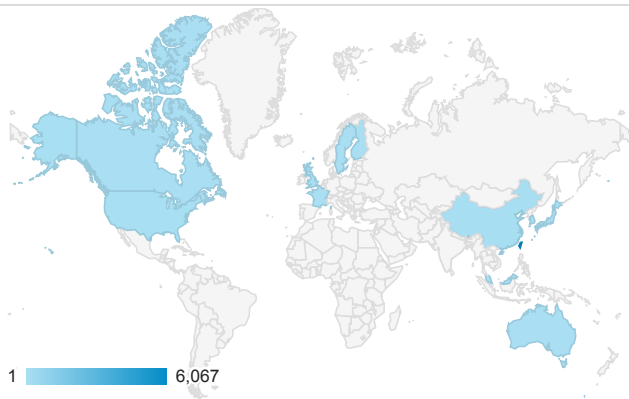

報表01_訪客

2013年10月1日 - 2013年10月31日

所有造訪
100.00%

平均造訪停留時間和單次造訪頁數

造訪地圖

跳出率和平均造訪停留時間

造訪 (依瀏覽器分組)

造訪和不重複訪客

造訪和新造訪率 (依行動裝置資訊分組)

造訪和新造訪

造訪 (依裝置類別分組)

造訪 (依語言分組)