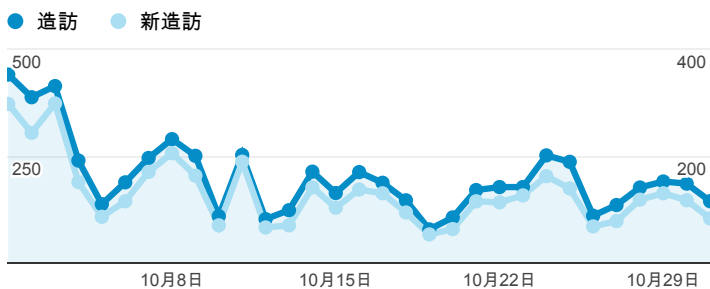

造訪和新造訪

造訪 (依裝置類別分組)

造訪 (依語言分組)