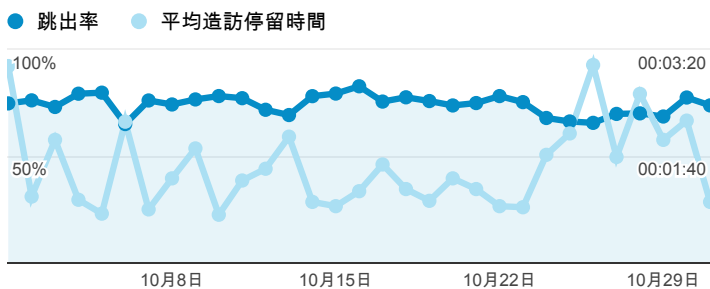

報表01_訪客

2013年10月1日 - 2013年10月31日

所有造訪
100.00%

平均造訪停留時間和單次造訪頁數

造訪地圖

跳出率和平均造訪停留時間

造訪 (依瀏覽器分組)

造訪和不重複訪客